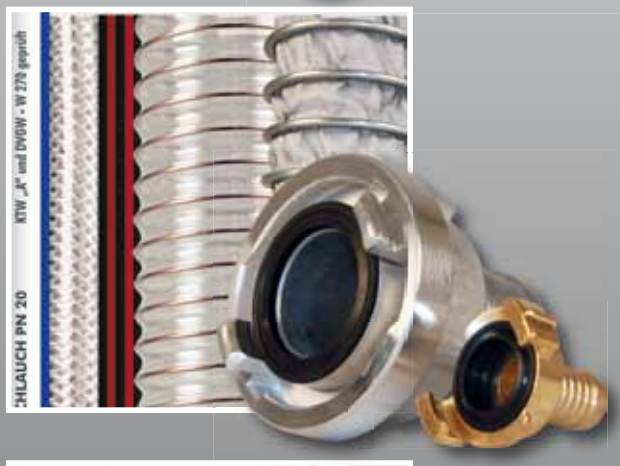

Kompetenzteam Technik

Drucklufttechnik | Schlauchtechnik | Antriebstechnik

KAHMANN & ELLERBROCK
Technischer Großhandel

Leistung verbindet!

Kahmann & Ellerbrock hat seine Kompetenzen in den Bereichen Schlauch- und Armaturentechnik, Druckluft und Hydraulik sowie Antriebstechnik jetzt kundenorientiert gebündelt. Ab sofort steht für alle drei Technologien ein leistungsfähiges Team fachübergreifend zur Verfügung. So können Sie sicher sein, schon beim ersten Kontakt auf den richtigen Ansprechpartner für jede Aufgabenstellung und Detailfrage zu treffen. Sowohl im Team als auch mit unserem Außendienst und unseren Lieferanten sind wir im Interesse unserer Kunden lückenlos vernetzt.